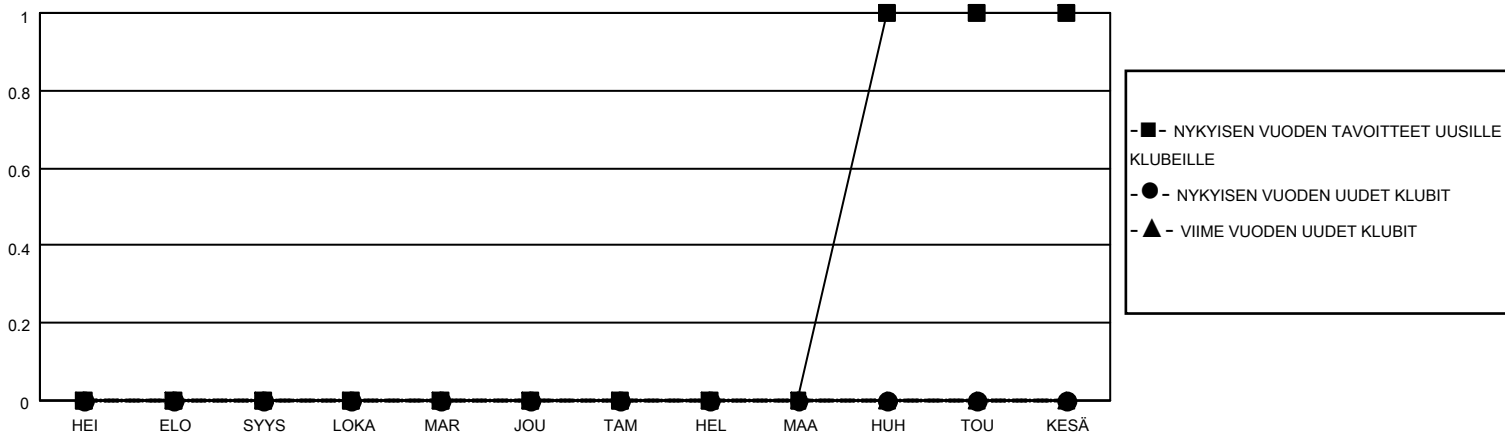

MONTHLY MEMBERSHIP PROGRESS REPORT

SIJAINTI FINLAND

District 107 O

Results as of: 7/31/2022

Klubit				jäsentä			
TULOKSET 2022-2023				TULOKSET 2022-2023			
NELJÄNNES	UUDEN KLUBIN TAVOITE	UUDET KLUBIT	LOPETETUT KLUBIT	NELJÄNNES	JÄSENKASVUN NETTOTAVOITE	TOTEUTUNUT JÄSENKASVU	POISTETUT JÄSENET (mukaan lukien siirrot)
HEI/ELO/SYYS	0	0	0	HEI/ELO/SYYS	0	1	2
LOKA/MAR/JOU	0	0	0	LOKA/MAR/JOU	0	0	0
TAM/HEL/MAA	0	0	0	TAM/HEL/MAA	0	0	0
HUH/TOU/KESÄ	1	0	0	HUH/TOU/KESÄ	3	0	0

TAVOITTEET JA UUDET KLUBIT, KUMULATIIVINEN

TAVOITTEET JA JÄSENET, KUMULATIIVINEN

LAKKAUTETUT KLUBIT: 0

ERONNEET JÄSENET

KUOLLUT	0
KLUBI LAKKAUTETTU	0
MUU	2
YHTEENSÄ	2

1 CLUBS OF 52 LISÄNNYT YHDEN TAI USEAMMAN UUTTA JÄSENTÄ