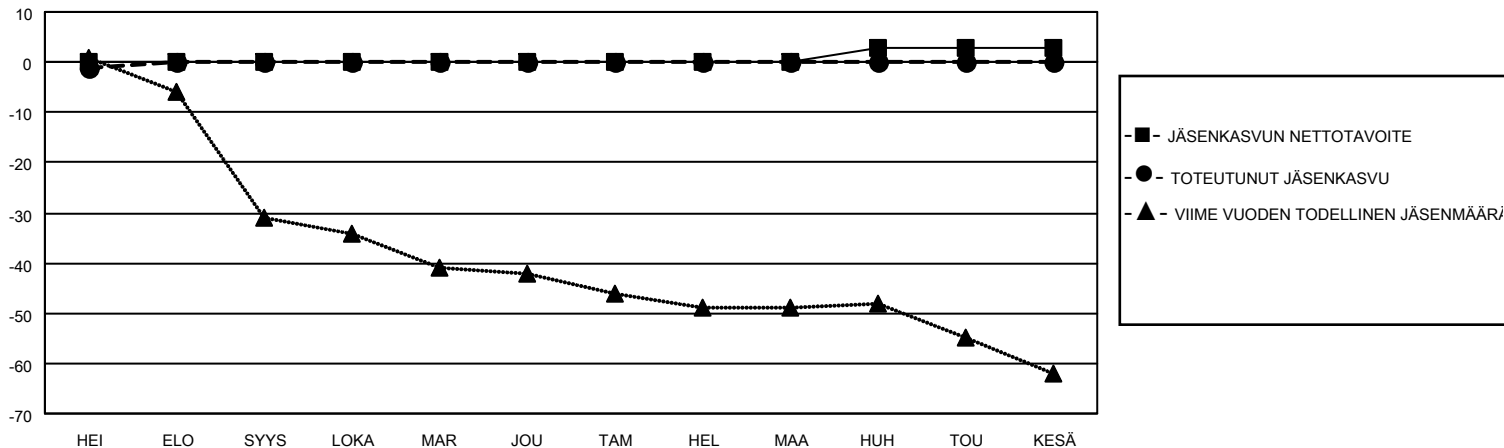

MONTHLY MEMBERSHIP PROGRESS REPORT

SIJAINTI FINLAND

District 107 O

Results as of: 7/31/2022

Klubit				jäsentä			
TULOKSET 2022-2023				TULOKSET 2022-2023			
NELJÄNNES	UUDEN KLUBIN TAVOITE	UUDET KLUBIT	LOPETETUT KLUBIT	NELJÄNNES	JÄSENKASVUN NETTOTAVOITE	TOTEUTUNUT JÄSENKASVU	POISTETUT JÄSENET (mukaan lukien siirrot)
HEI/ELO/SYYS	0	0	0	HEI/ELO/SYYS	0	1	2
LOKA/MAR/JOU	0	0	0	LOKA/MAR/JOU	0	0	0
TAM/HEL/MAA	0	0	0	TAM/HEL/MAA	0	0	0
HUH/TOU/KESÄ	1	0	0	HUH/TOU/KESÄ	3	0	0

TAVOITTEET JA UUDET KLUBIT, KUMULATIIVINEN

TAVOITTEET JA JÄSENET, KUMULATIIVINEN

LAKKAUTETUT KLUBIT: 0

ERONNEET JÄSENET

KUOLLUT	0
KLUBI LAKKAUTETTU	0
MUU	2
YHTEENSÄ	2

1 CLUBS OF 52 LISÄNNYT YHDEN TAI USEAMMAN UUTTA JÄSENTÄ